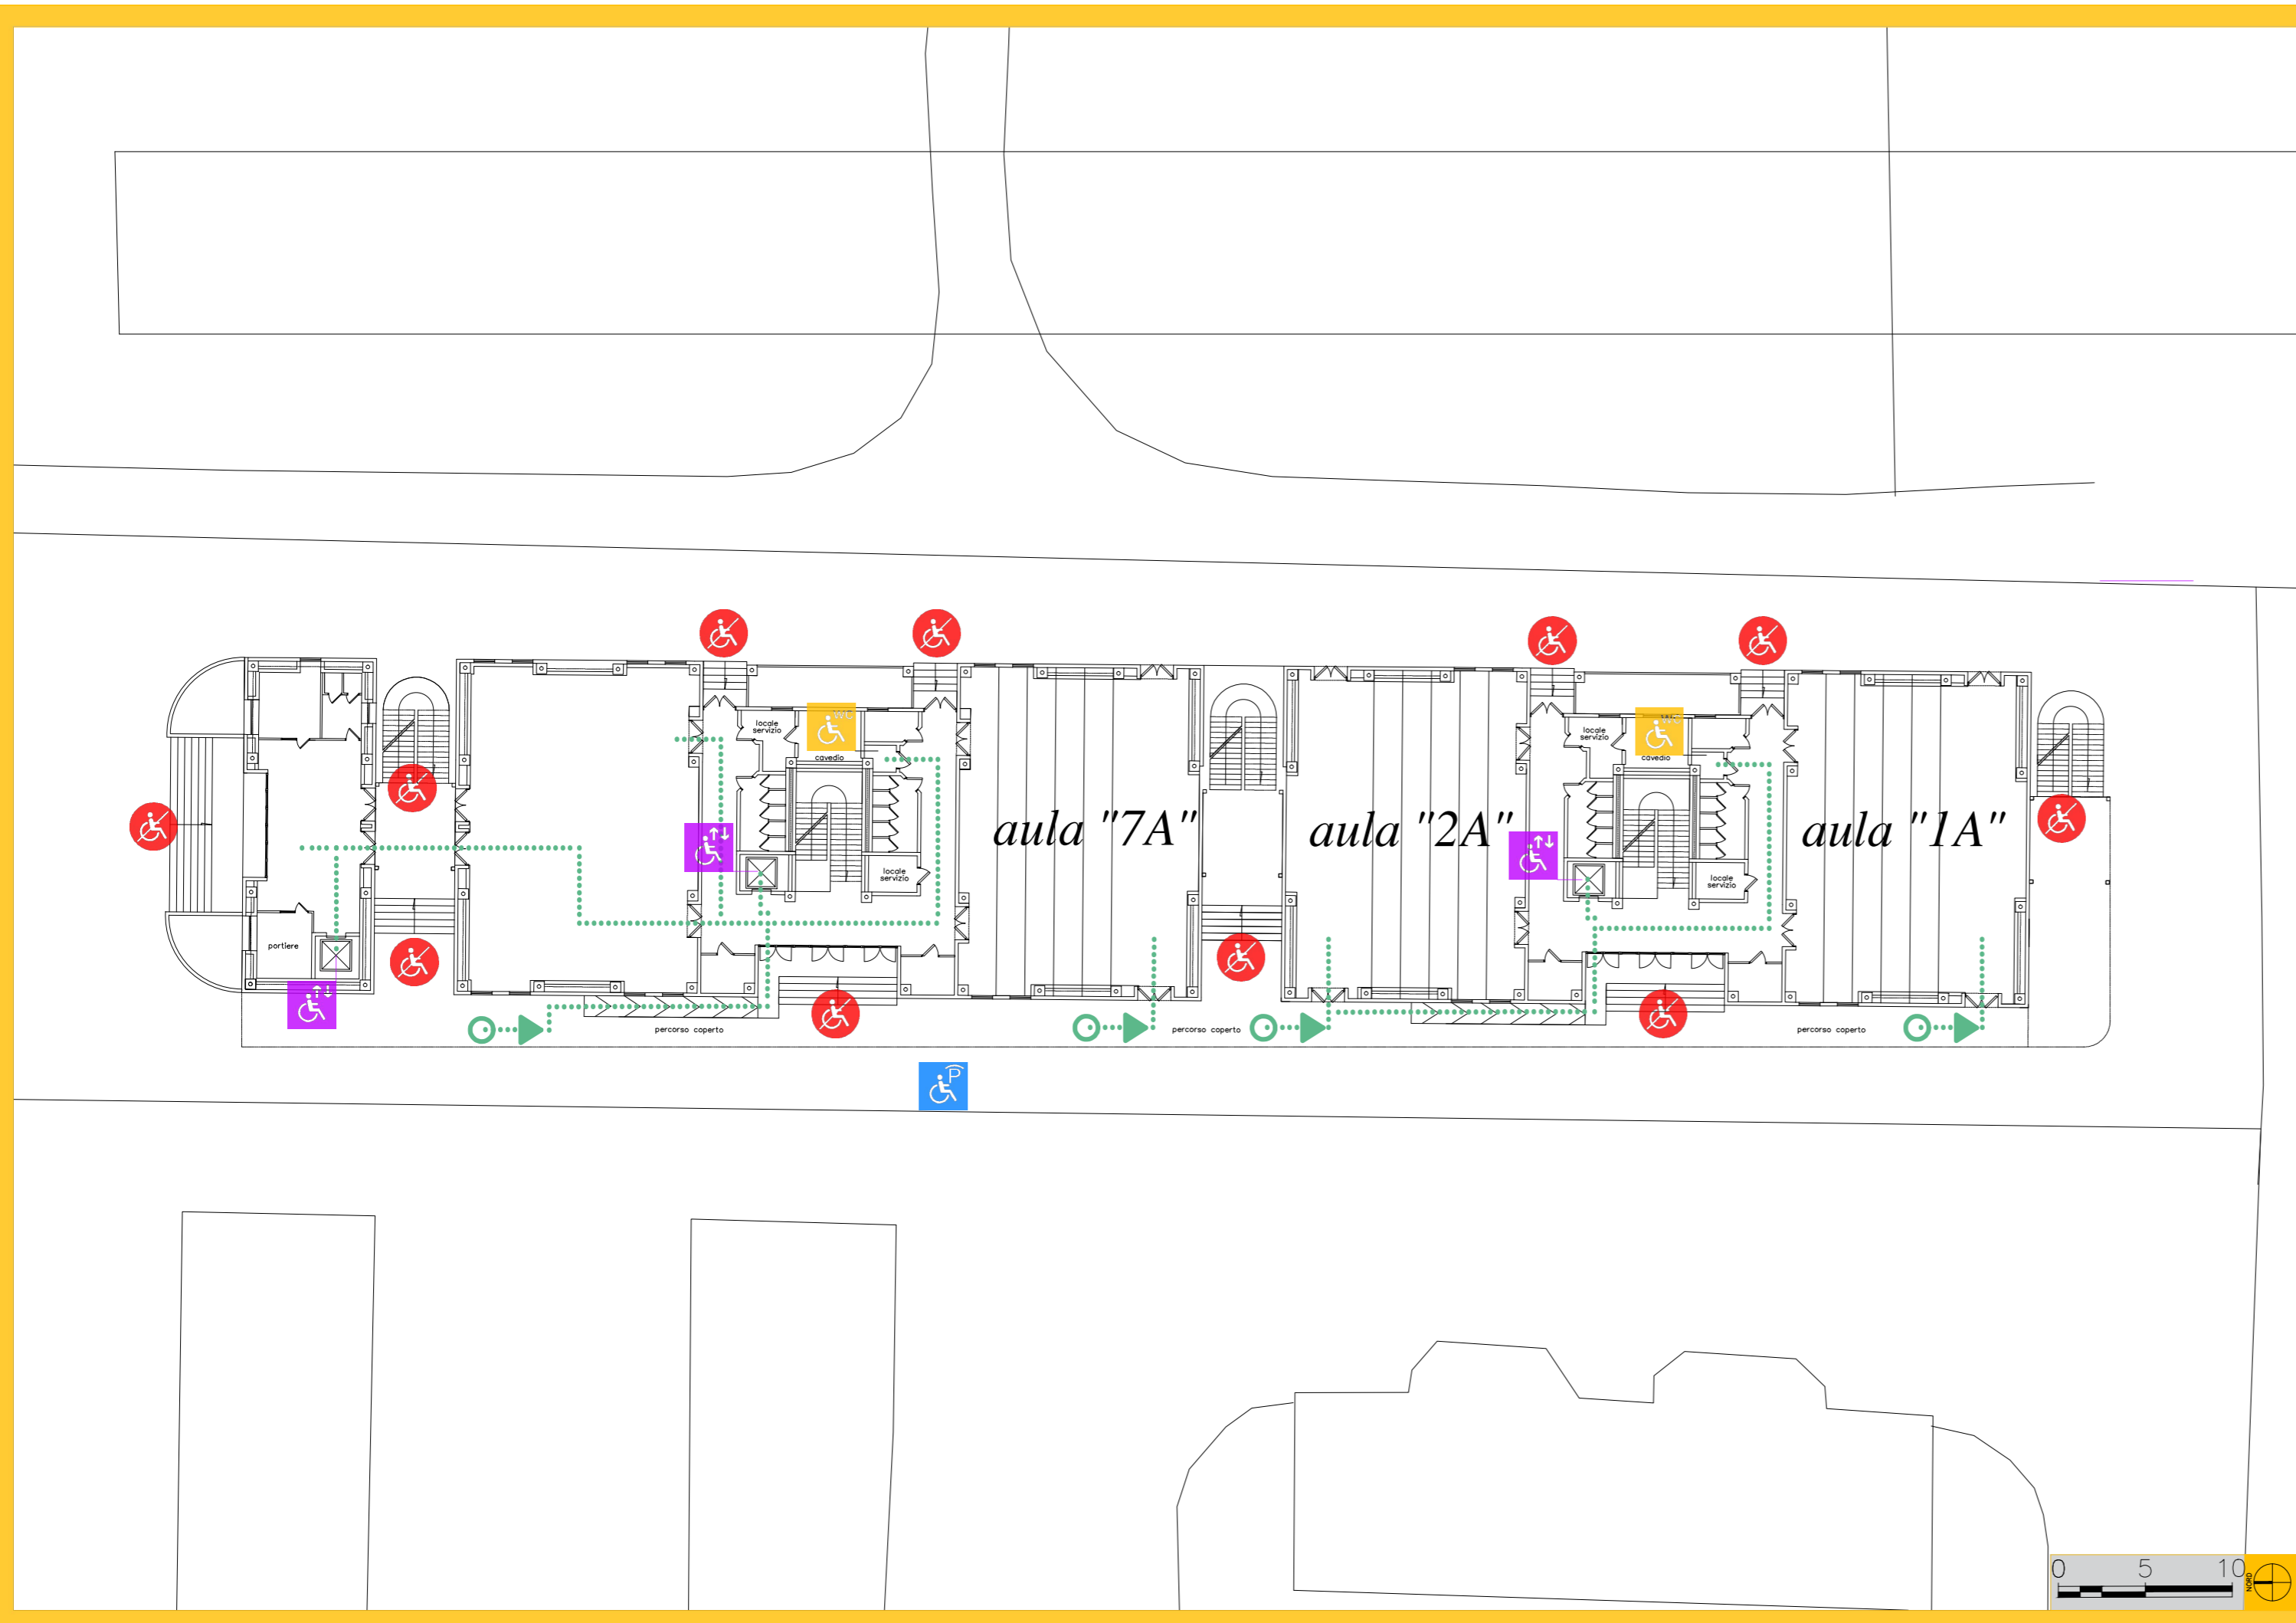

Mappatura dei percorsi di accessibilità

AULARIO di VIA MICHELANGELO AVERSA

Oggetto:

Stato attuale, piano terra.
Analisi dei percorsi accessibili ed individuazione
delle barriere architettoniche

Aggiornamento:

maggio 2019

Legenda

	Ingresso
	Percorso accessibile
	Percorso inaccessibile
	Impianto di risalita accessibile
	Bagno accessibile
	Parcheggio